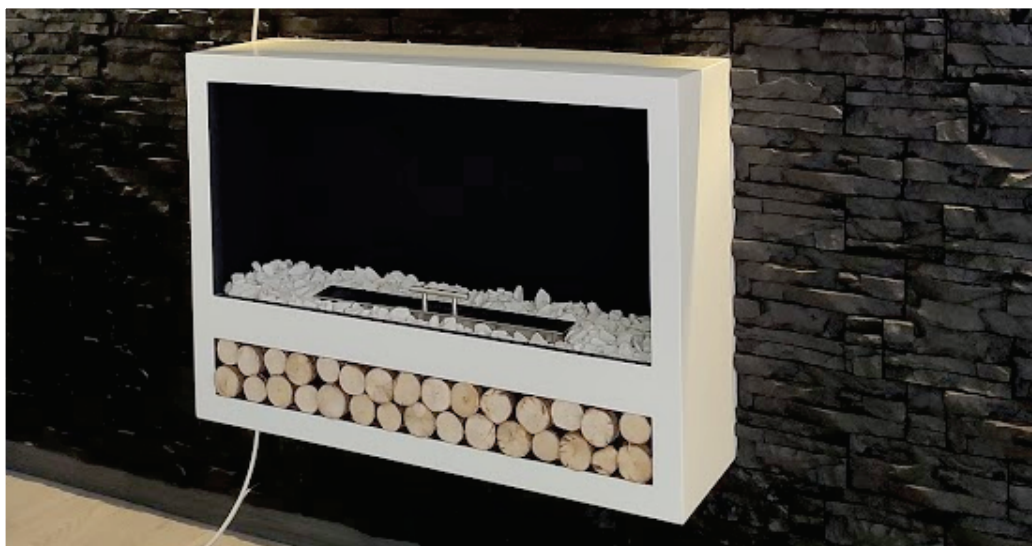

## CHIMENEA CURVE BLACK "L"

🏠 Uso Interior

🎮 Color negro mate

🔑 100 x 50 x 22 cm

🔥 Cajón en acero inoxidable, cobertura en pintura electrostática negra, quemador lineal y piedras refractarias.

💰 \$692.000

Piedras y Decoraciones  
de Colombia