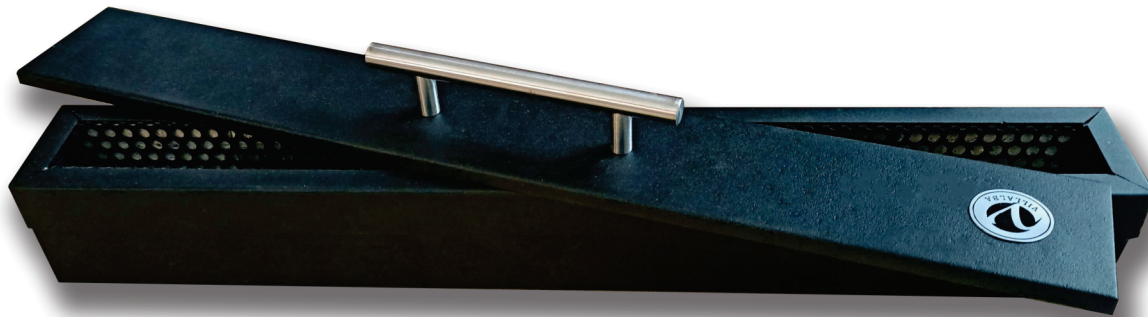

QUEMADORES

Uso Interior

Color negro y plata

Cajón y tapa en acero inoxidable con acabado en pintura

electrostática negra, rejilla microperforada con fondo de piedra carburante.

40 x 7.5 x 7 cm

$130.000

50 x 7.5 x 7 cm

$160.000

60 x 7.5 x 7 cm

$190.000

70 x 7.5 x 7 cm

$220.000