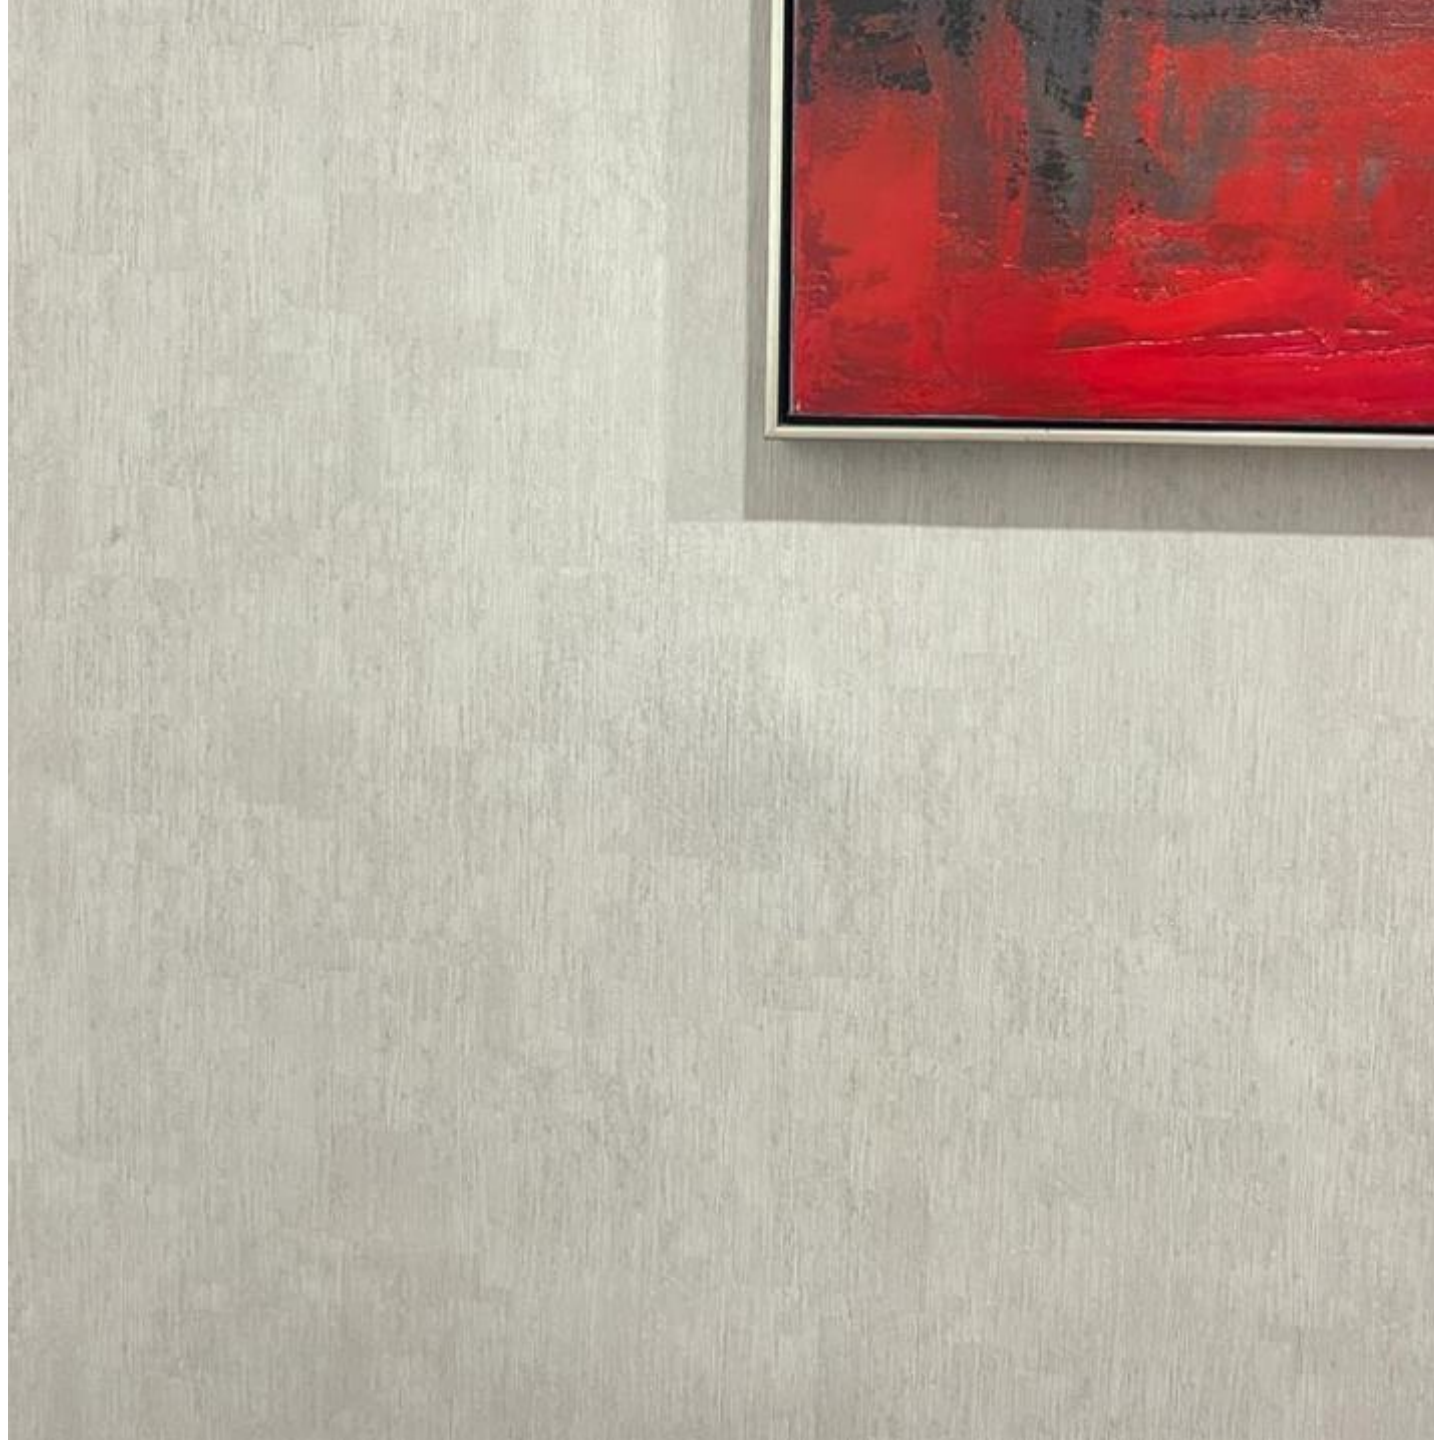

# 105868 D

Colección Lombardía

**Descripción:** Diseño de trazos claros de oleo.

**Color:** Avena y canela.

**Efecto:** Líneas verticales.

**Case:** Libre,

**Repetición de patrón:** N/a

Referencia