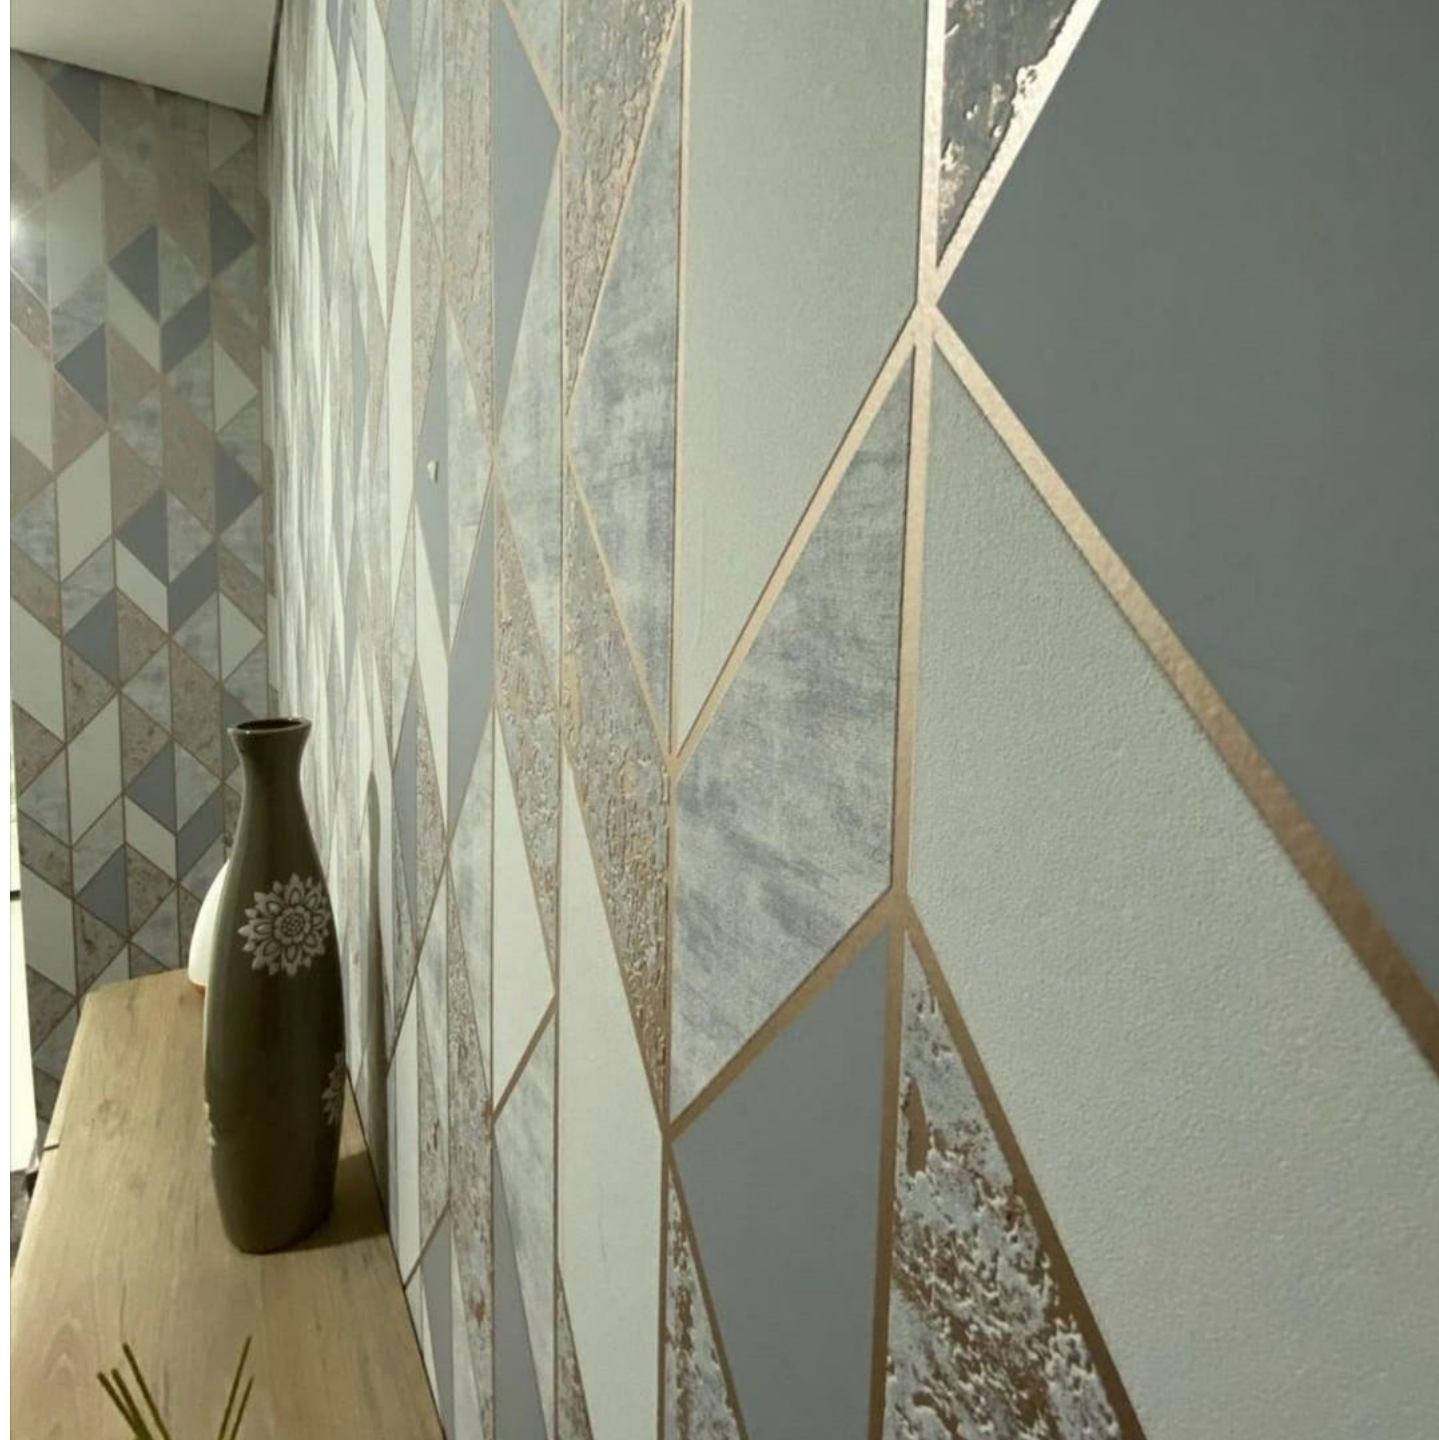

# 106407 C

Colección Lombardía

**Descripción:** Figuras geométricas que hacen un collage de textura

**Color:** Oro rosa-Gris.

**Efecto:** Contornos metálicos.

**Case:** Recto.

**Repetición de patrón:** 64 cm