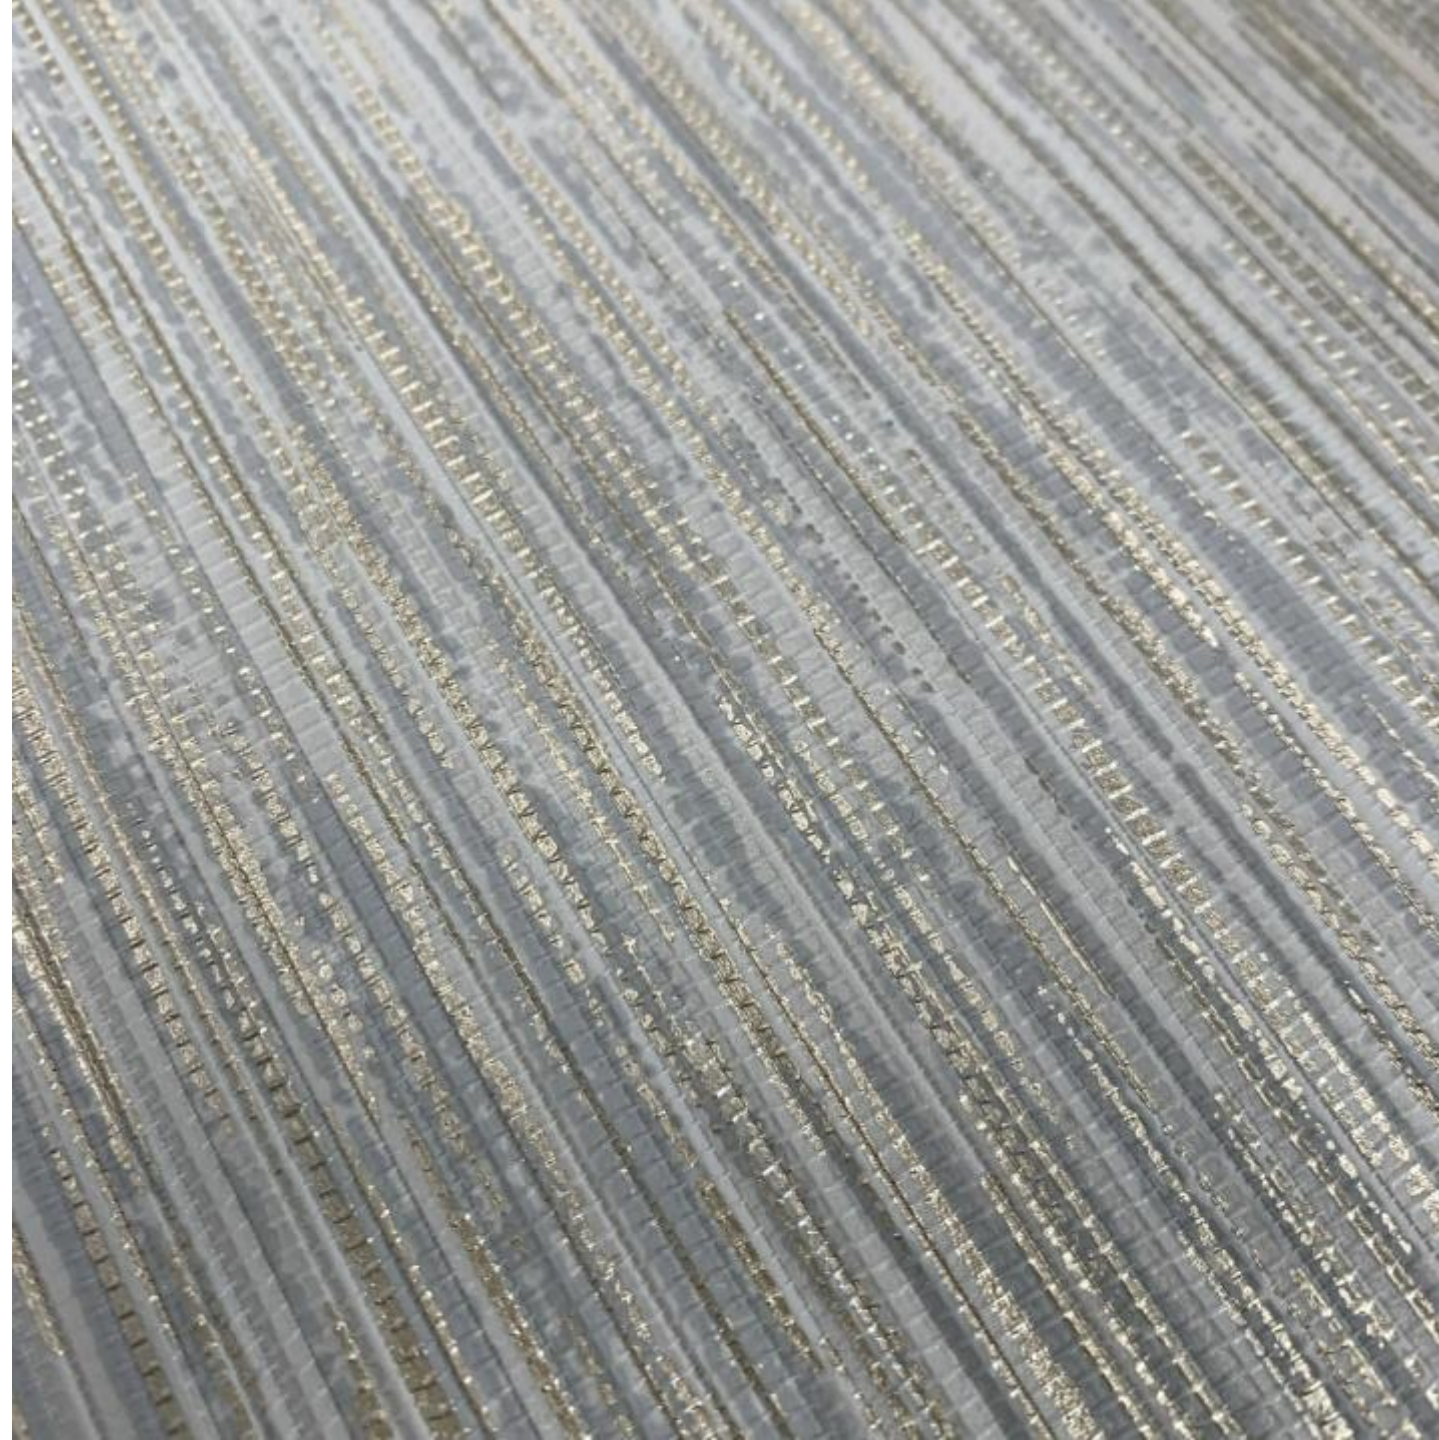

# 100035 B

Colección Lombardía

**Descripción:** Textura renovada en tonos grises intensos con reflejos metálicos adicionales

**Color:** Gris y dorado

**Efecto:** Líneas verticales

**Case:** Libre

**Repetición de patrón:** N/A