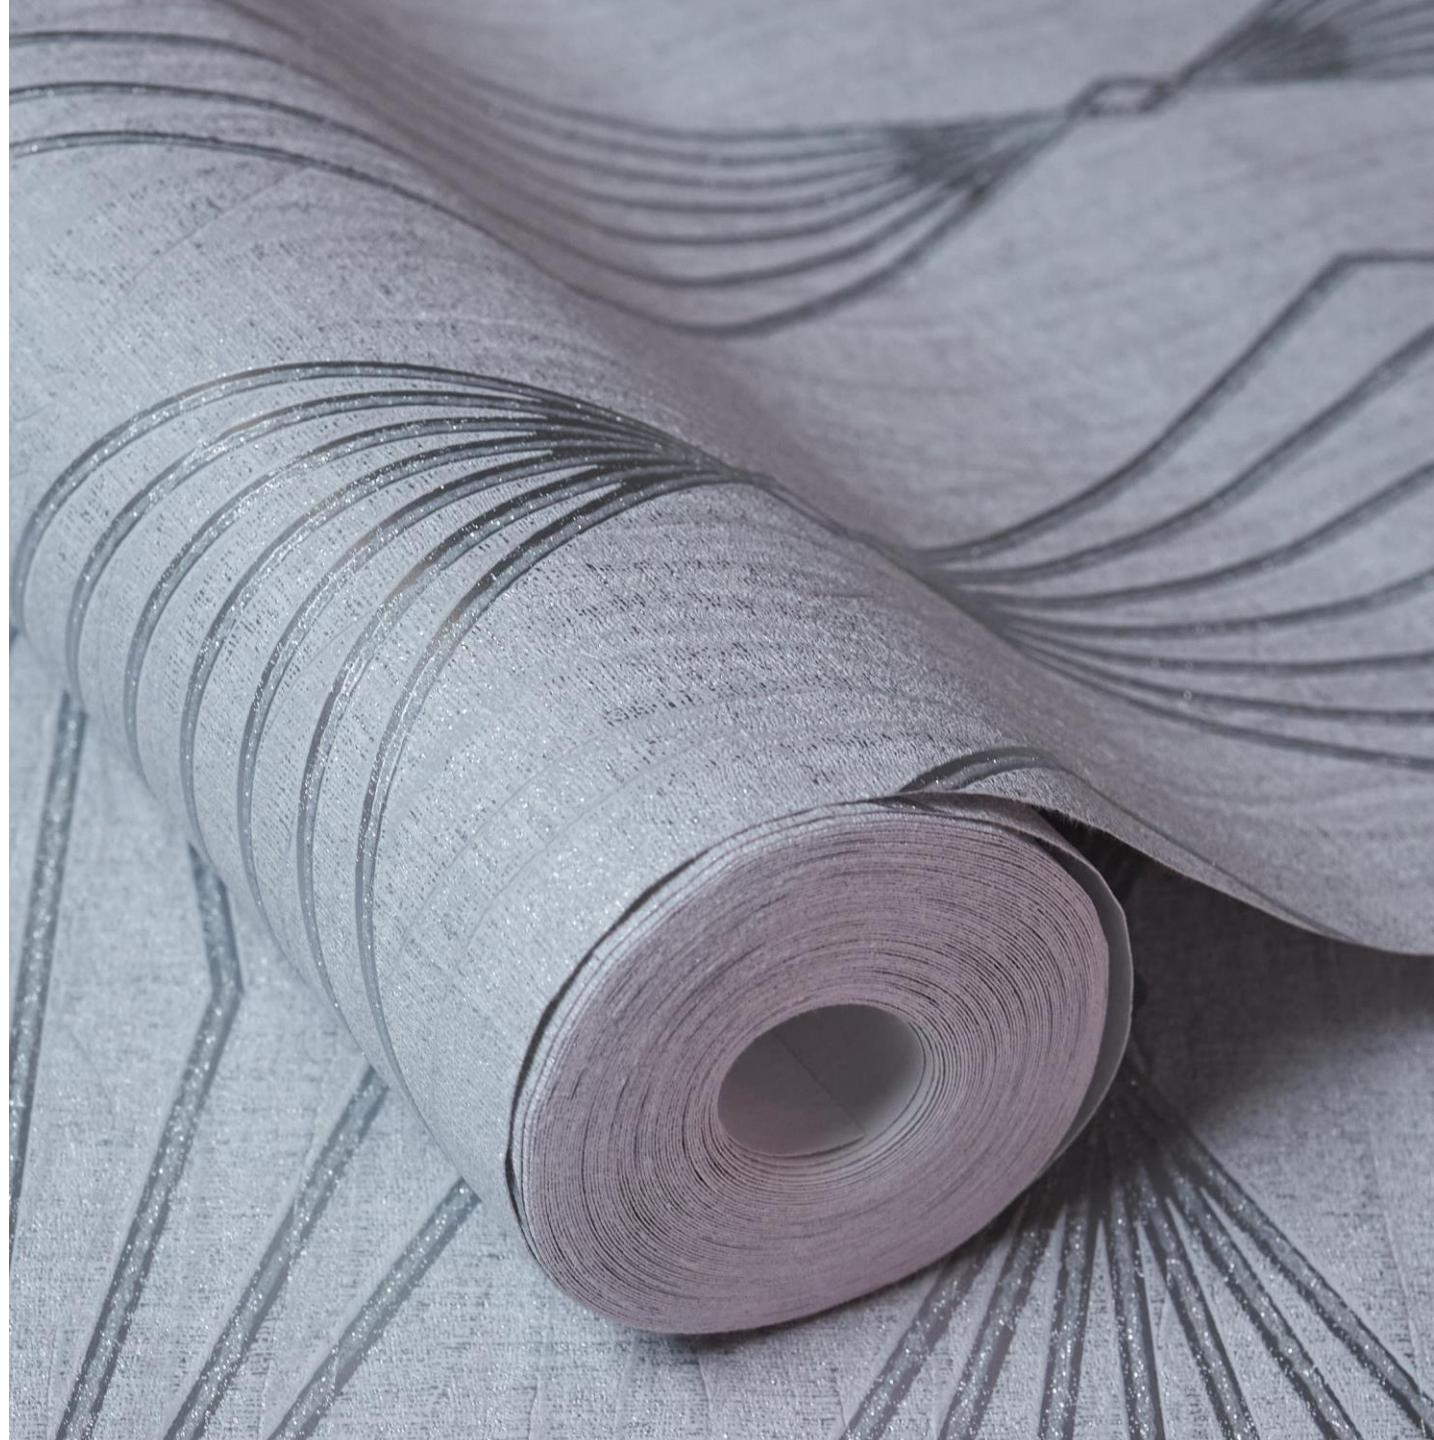

# 111314 B

Colección Toscana

**Descripción:** Figuras geométricas

**Color:** Plateado

**Efecto:** Rombos metalizados.

**Case:** Salteado

**Repetición de patrón:** 64/32  
cm

Referencia