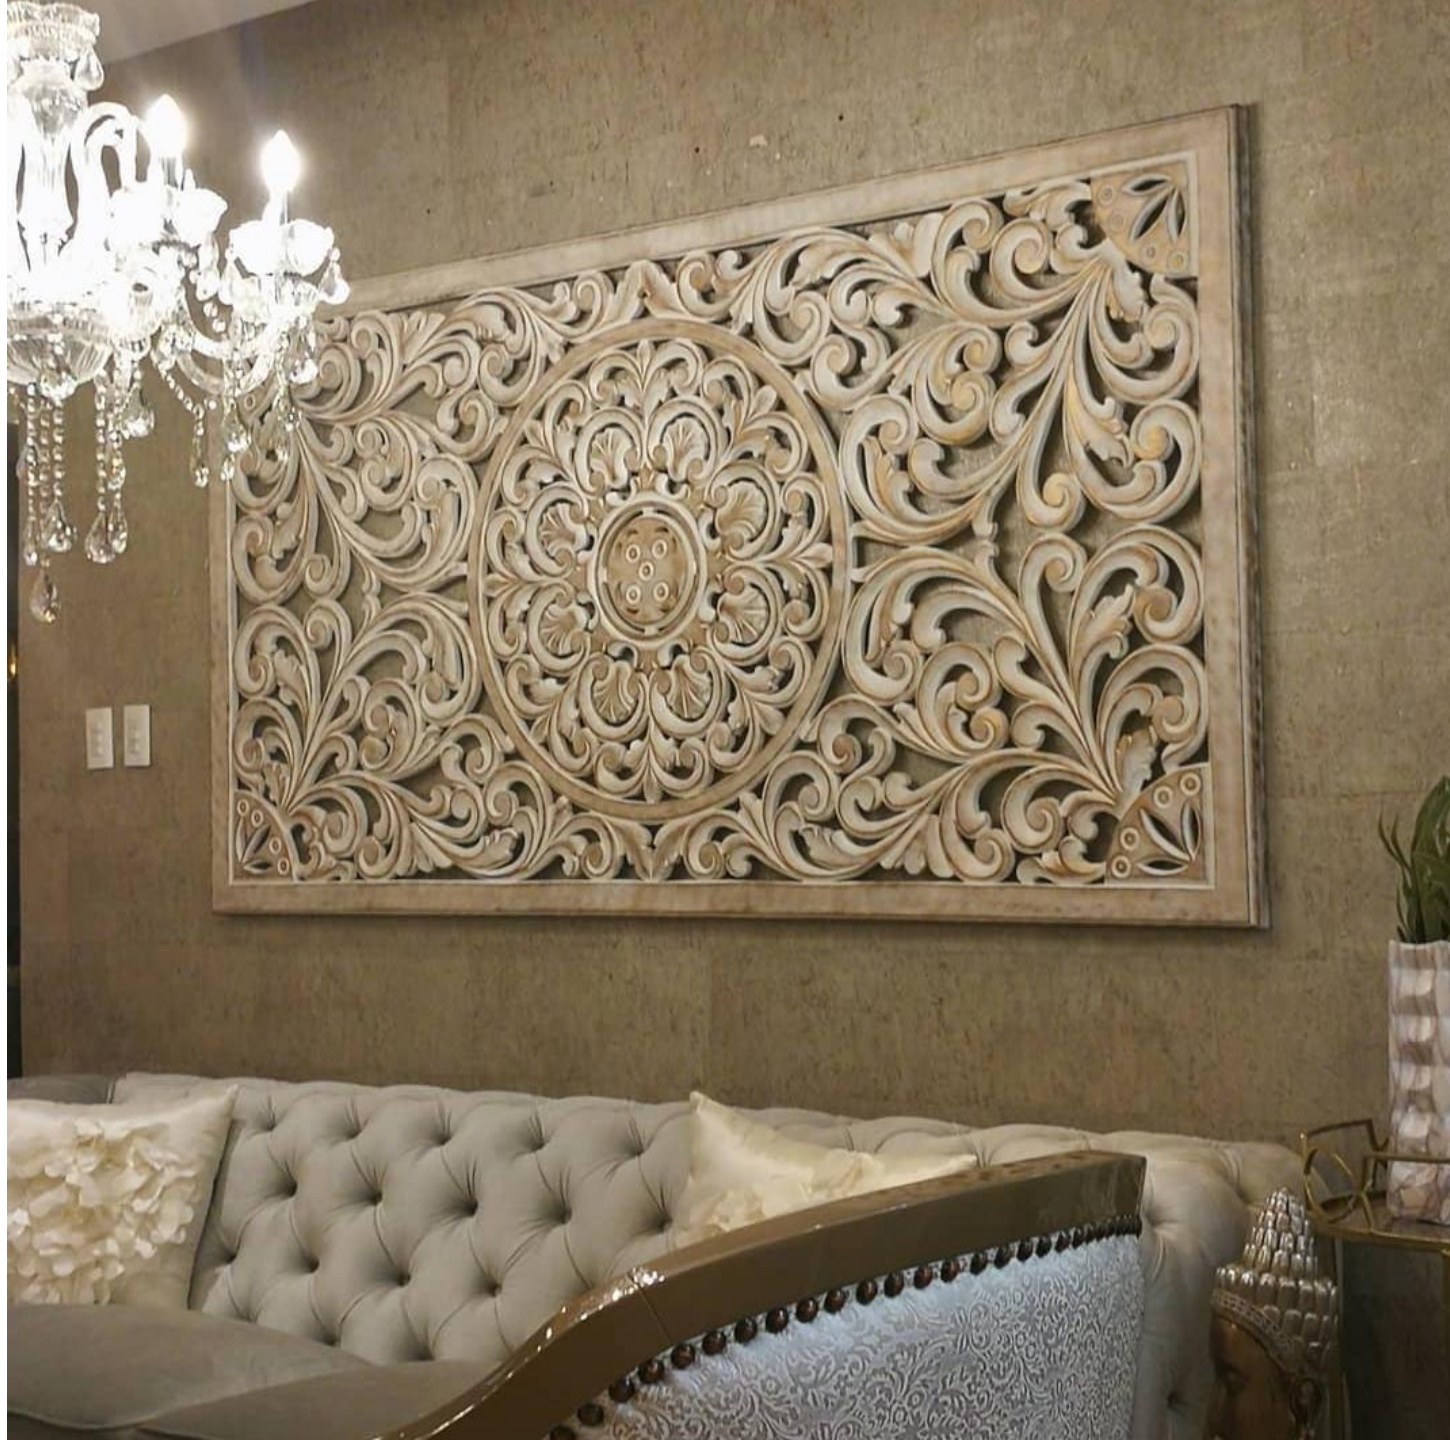

# 103034 C

Colección Toscana

**Descripción:** Textura estilo corcho

**Color:** Corcho taupe

**Efecto:** Piedra

**Case:** Salteado

**Repetición de patrón:** 64/32 cm

Referencia