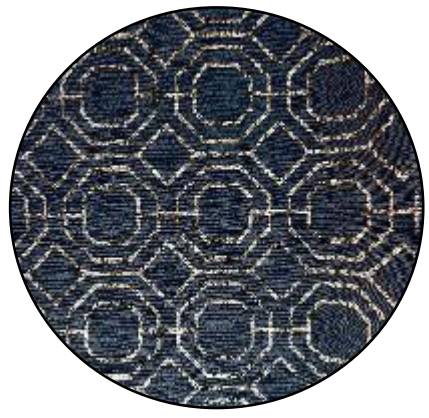

# 115935 B

Colección Toscana

**Descripción:** Diseño geométrico con una apariencia lujosa

**Color:** Azul marino-dorado

**Efecto:** Figura octagonal

**Case:** Salteado

**Repetición de patrón:** 64/32  
cm

Ref. 115935