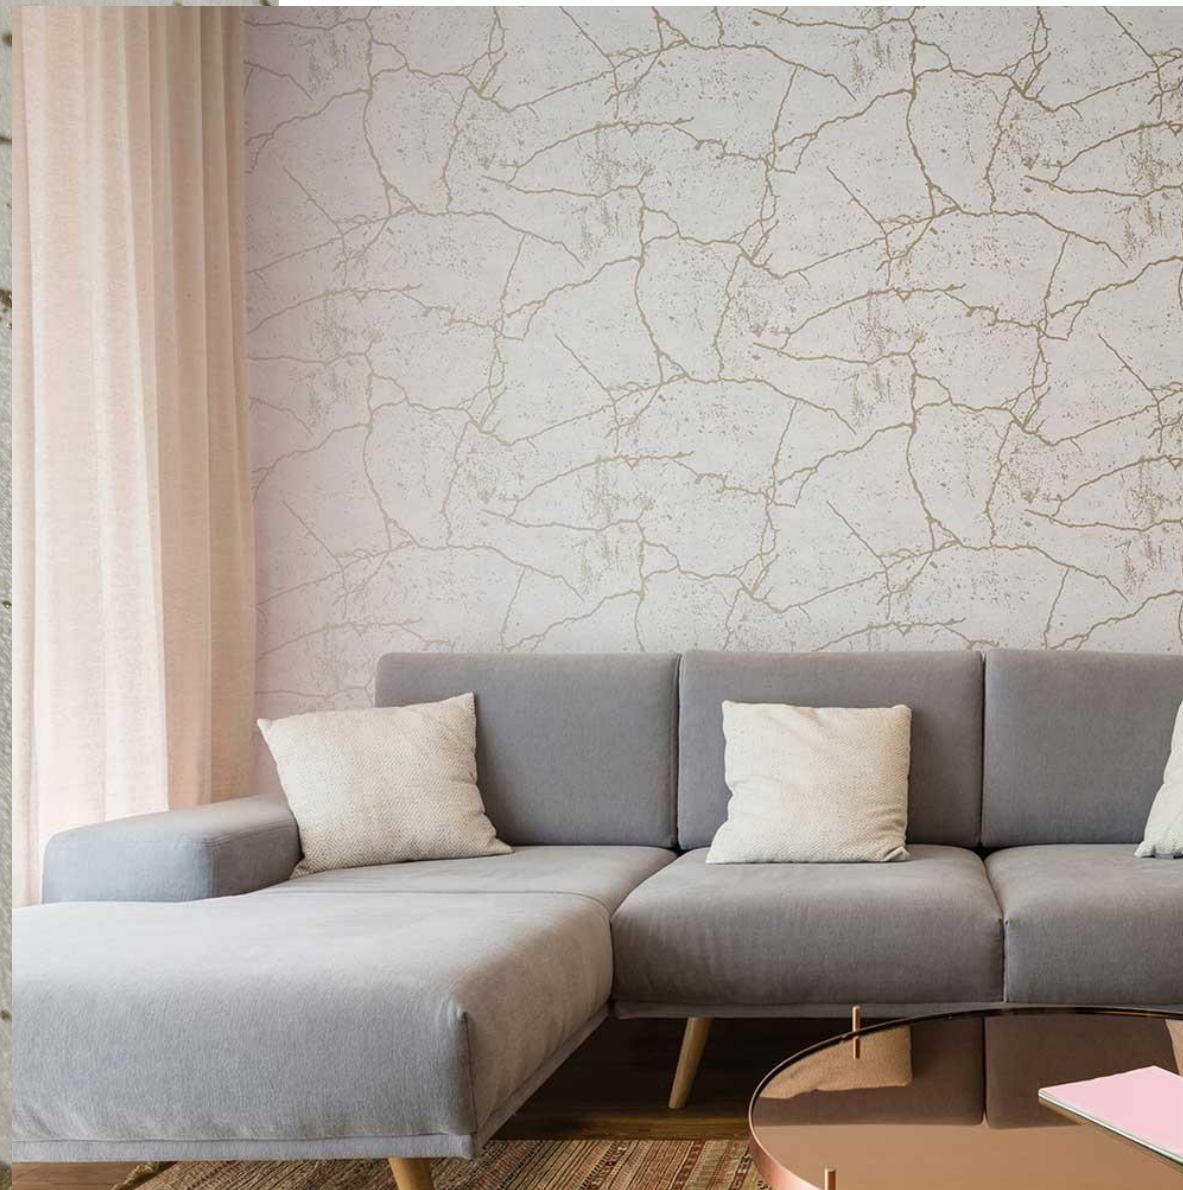

Referencia

104869 C

Colección Toscana