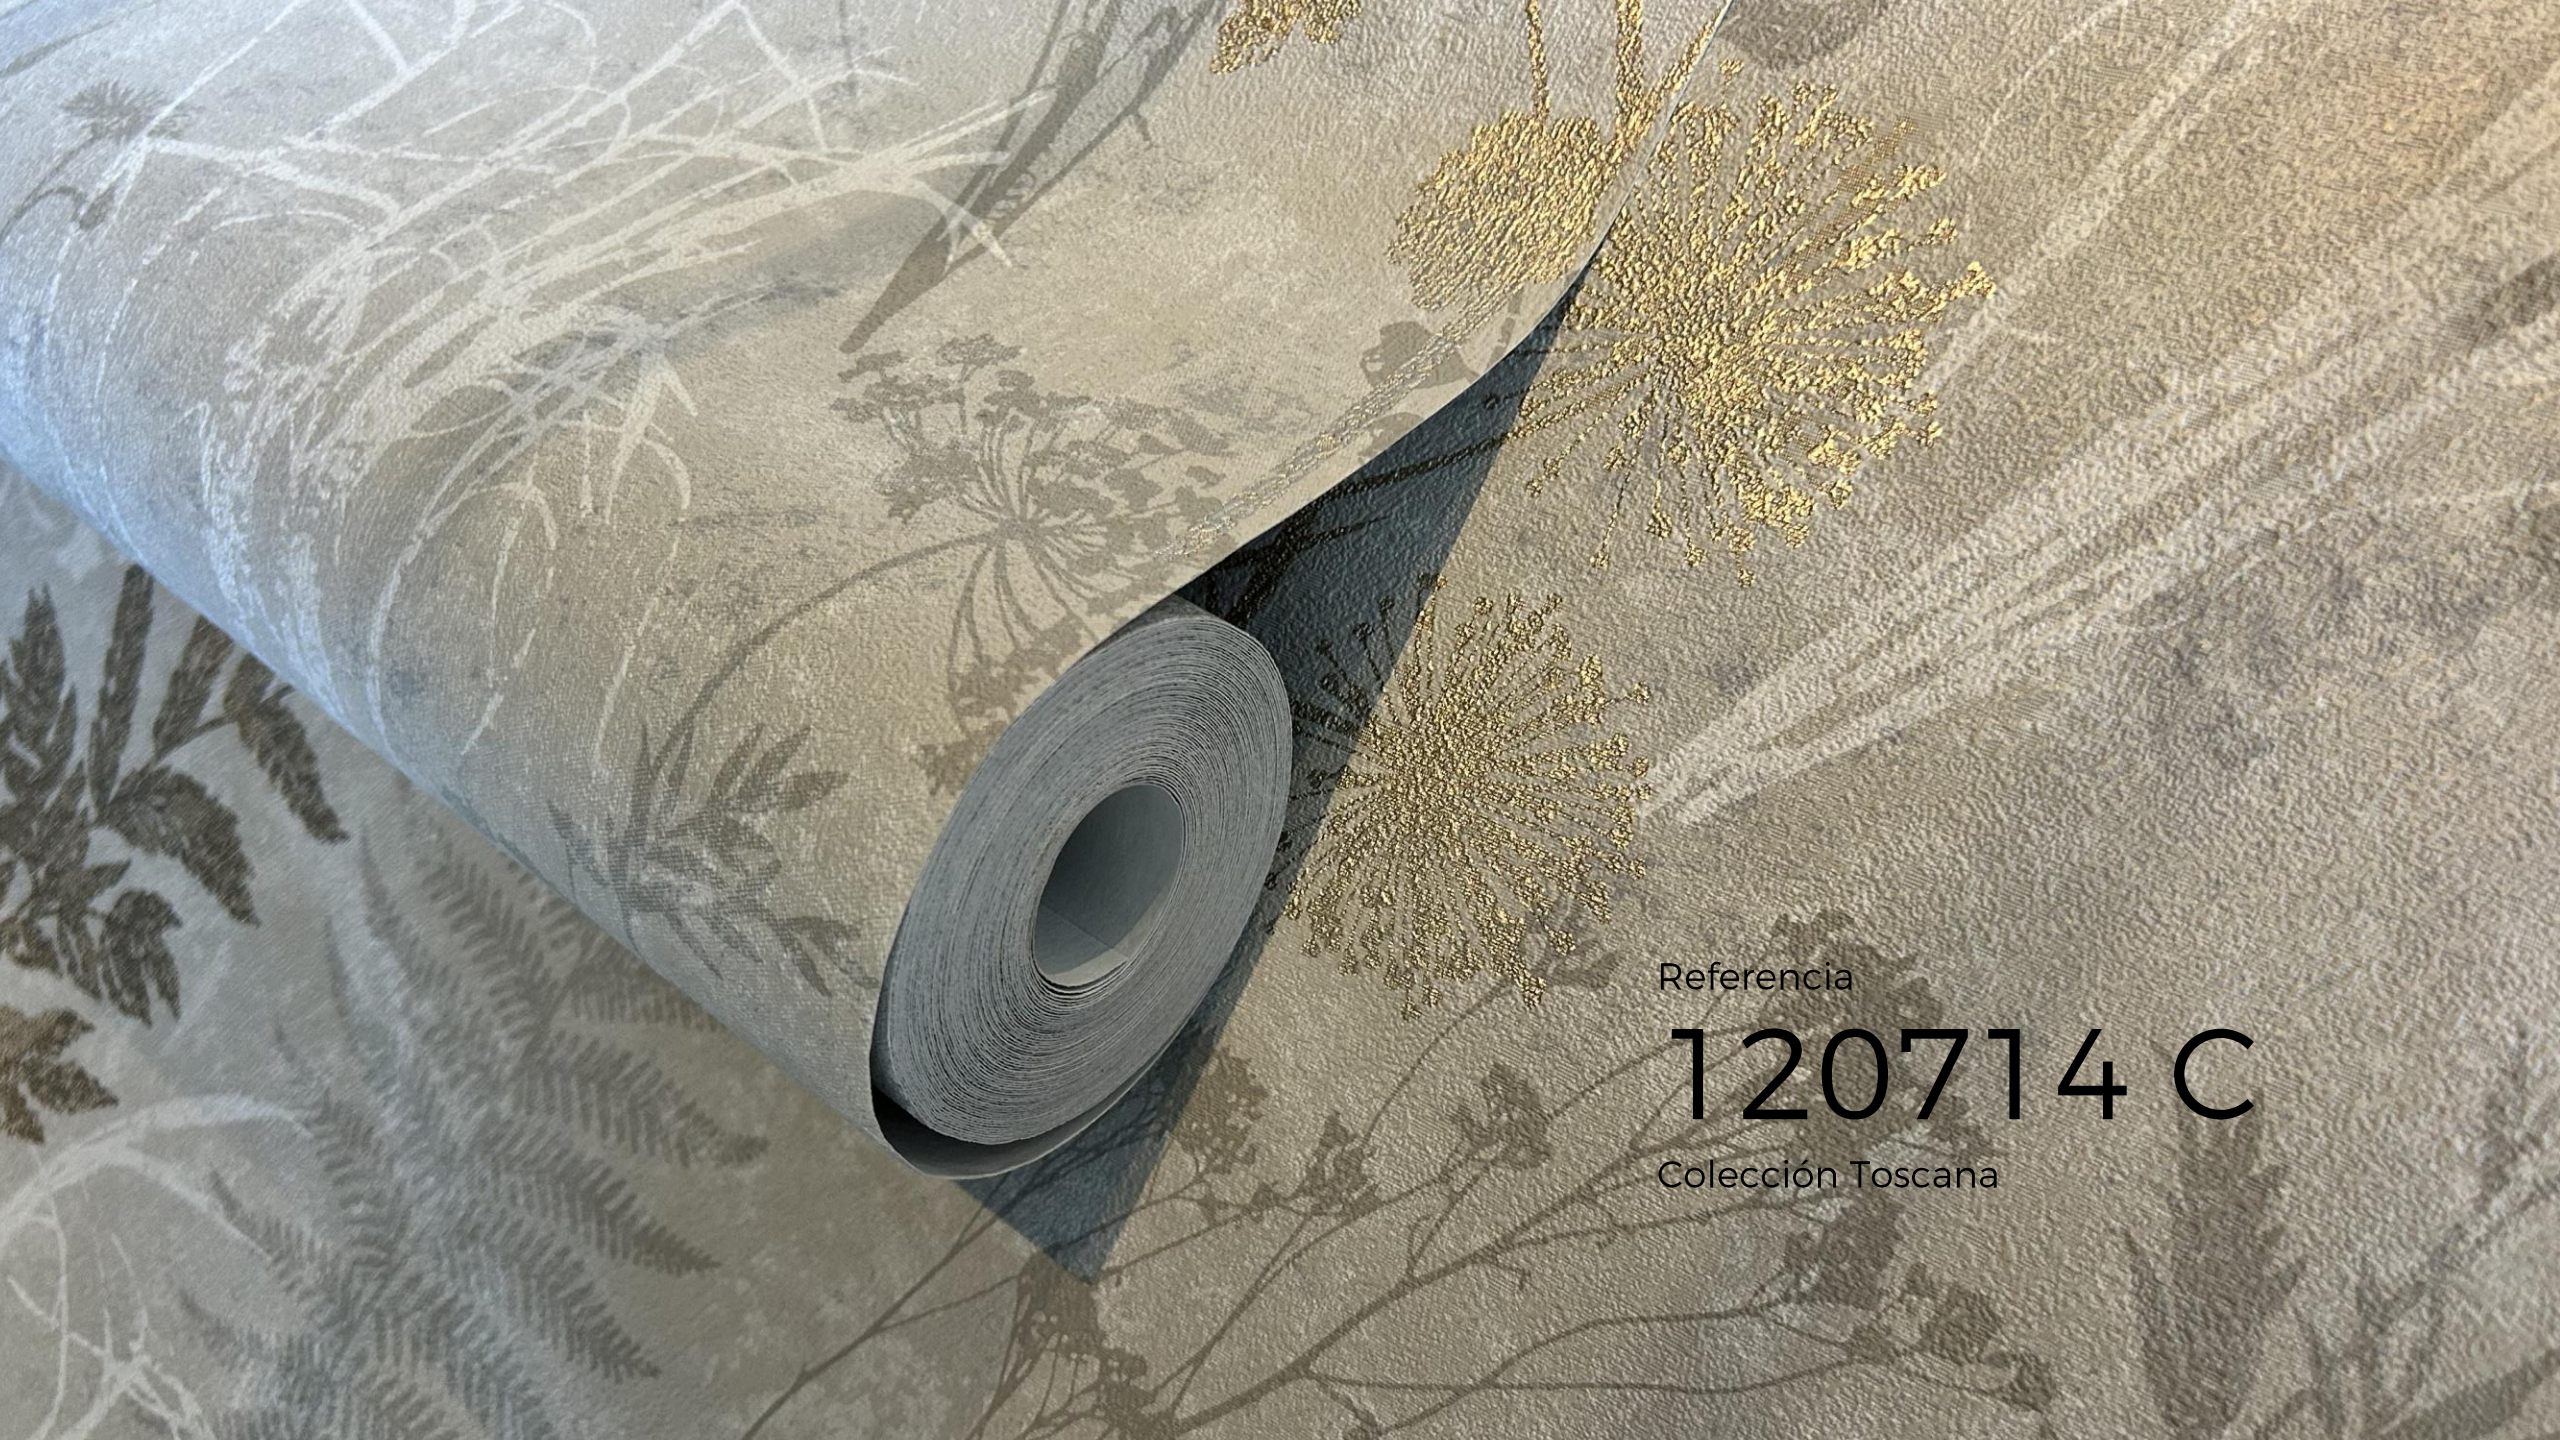

Referencia

120714 C

Colección Toscana