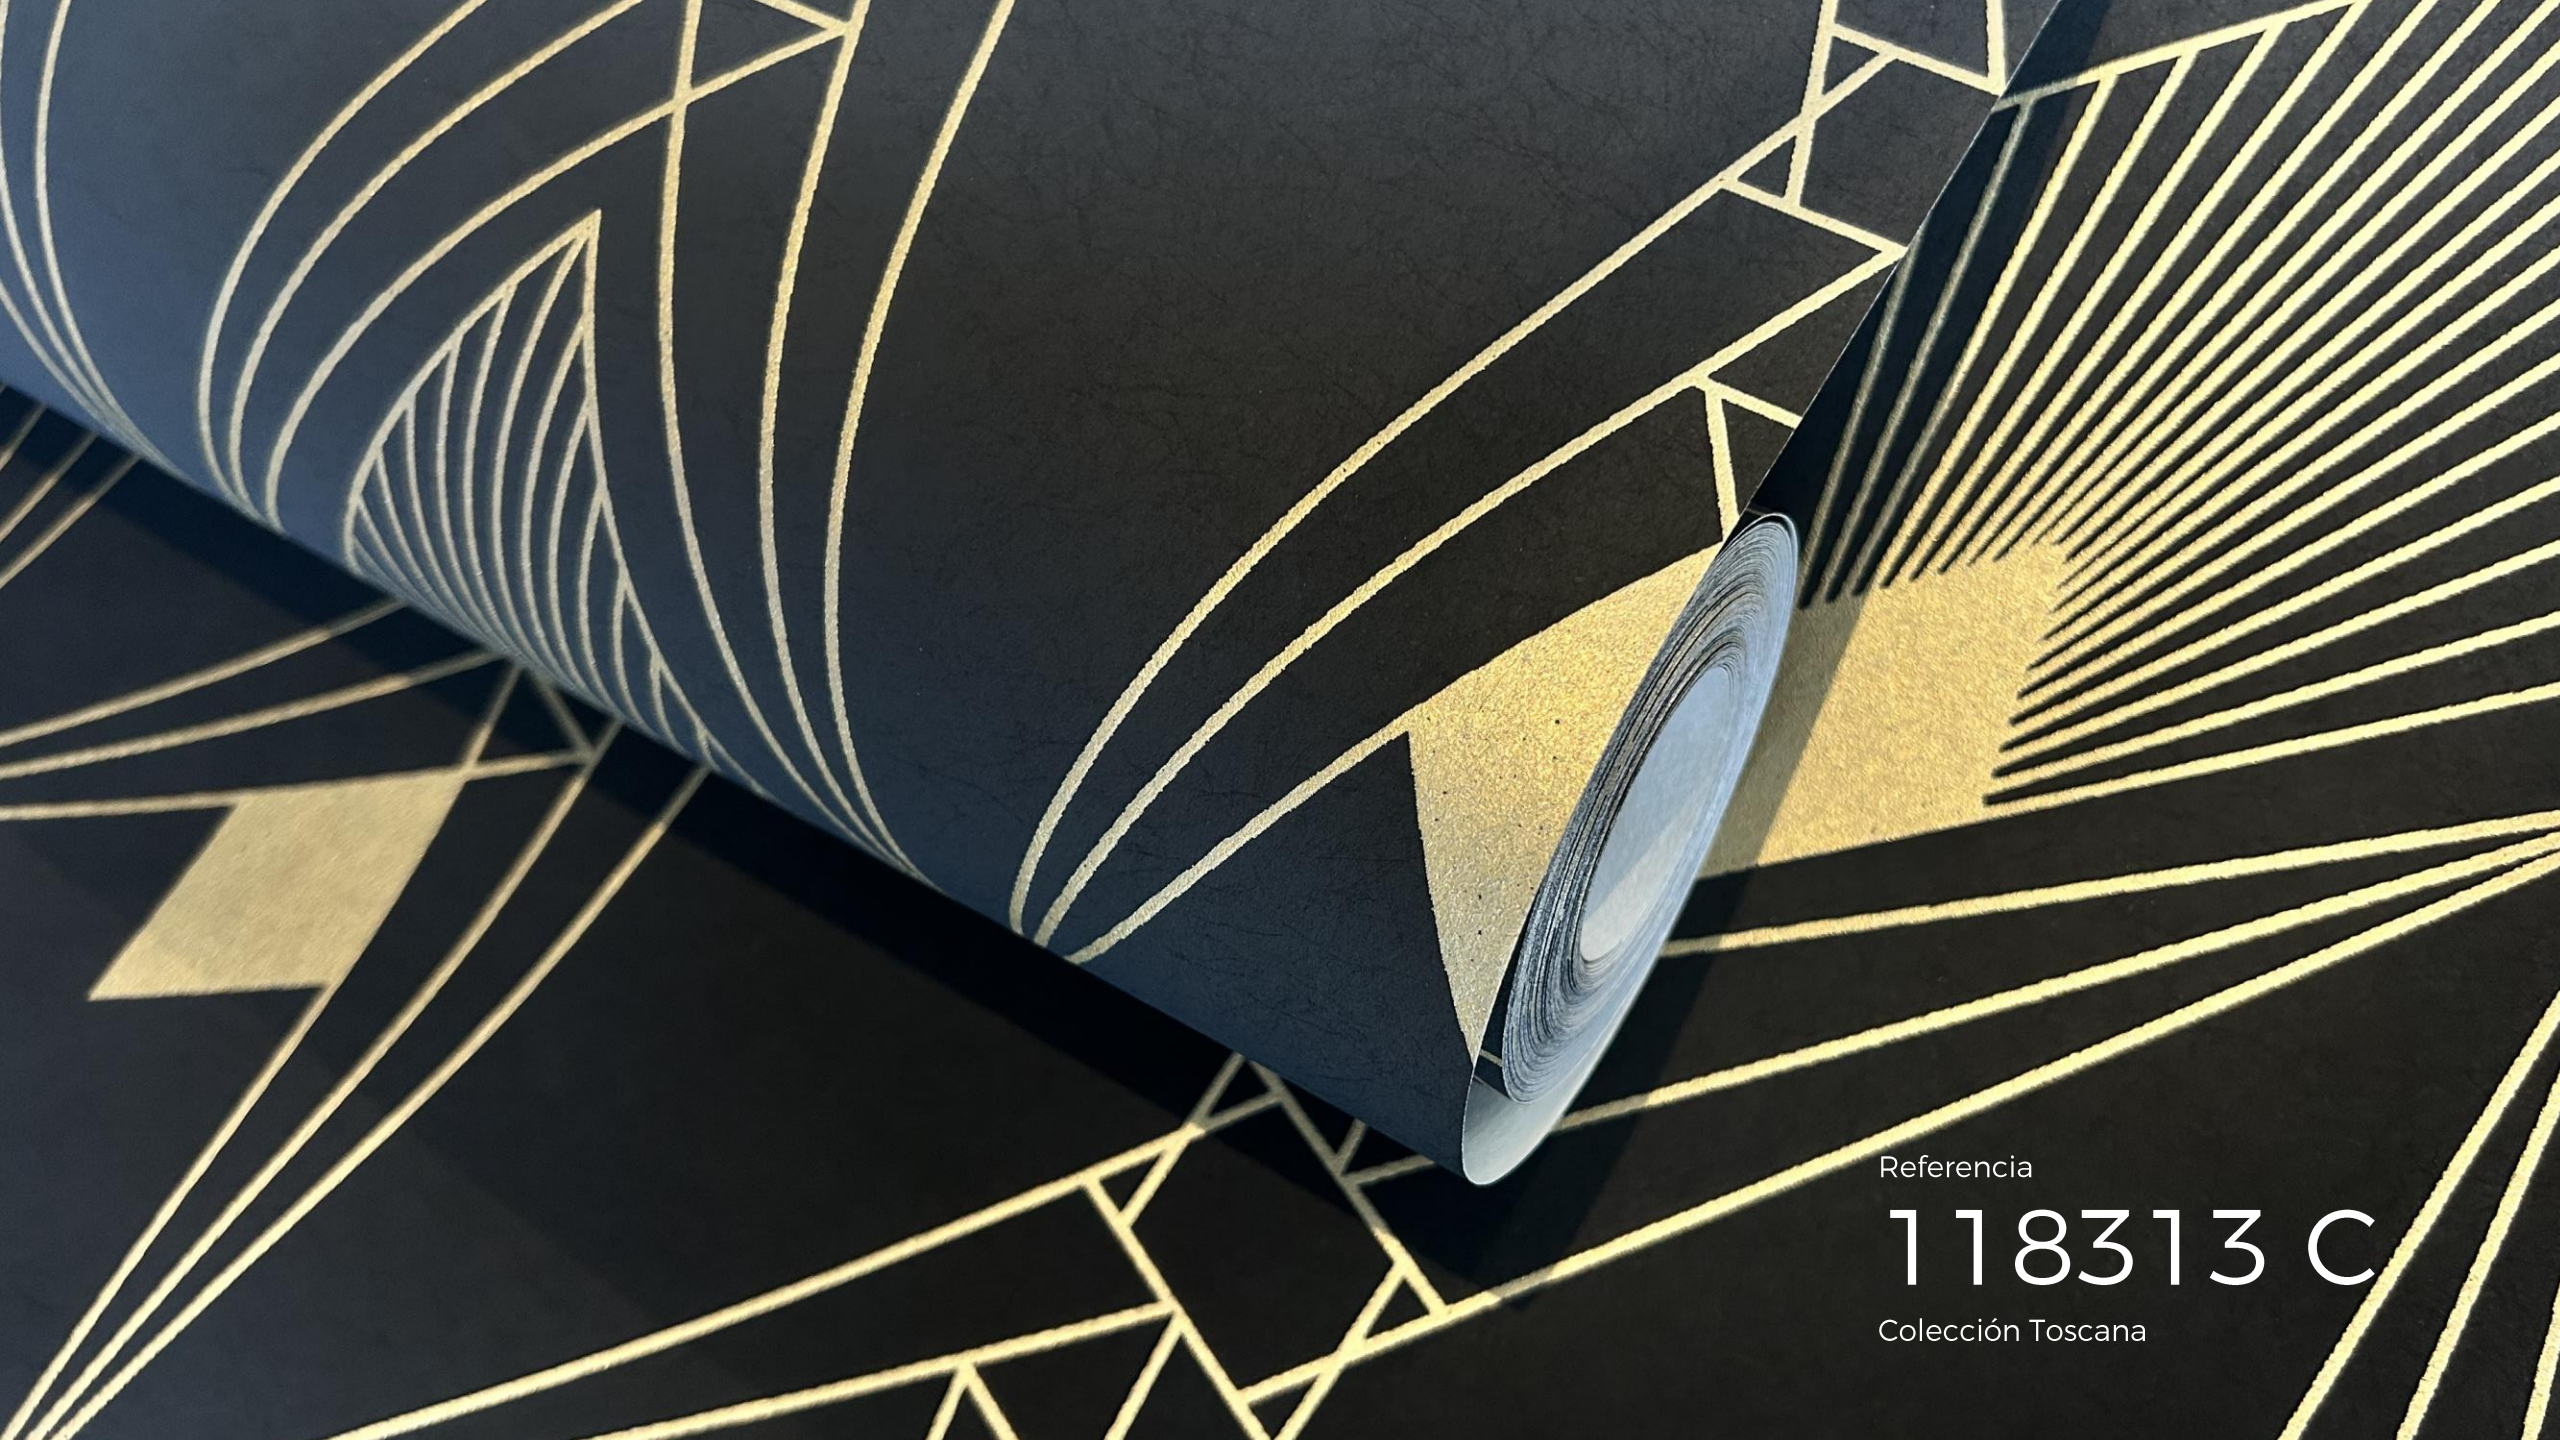

# 118313 C

Colección Toscana

**Descripción:** Diseño geométrico con un estampado metalizado.

**Color:** Fondo negro- líneas doradas

**Efecto:** Rombo metalizado

**Case:** Recto

**Repetición de patrón:** 32 cm