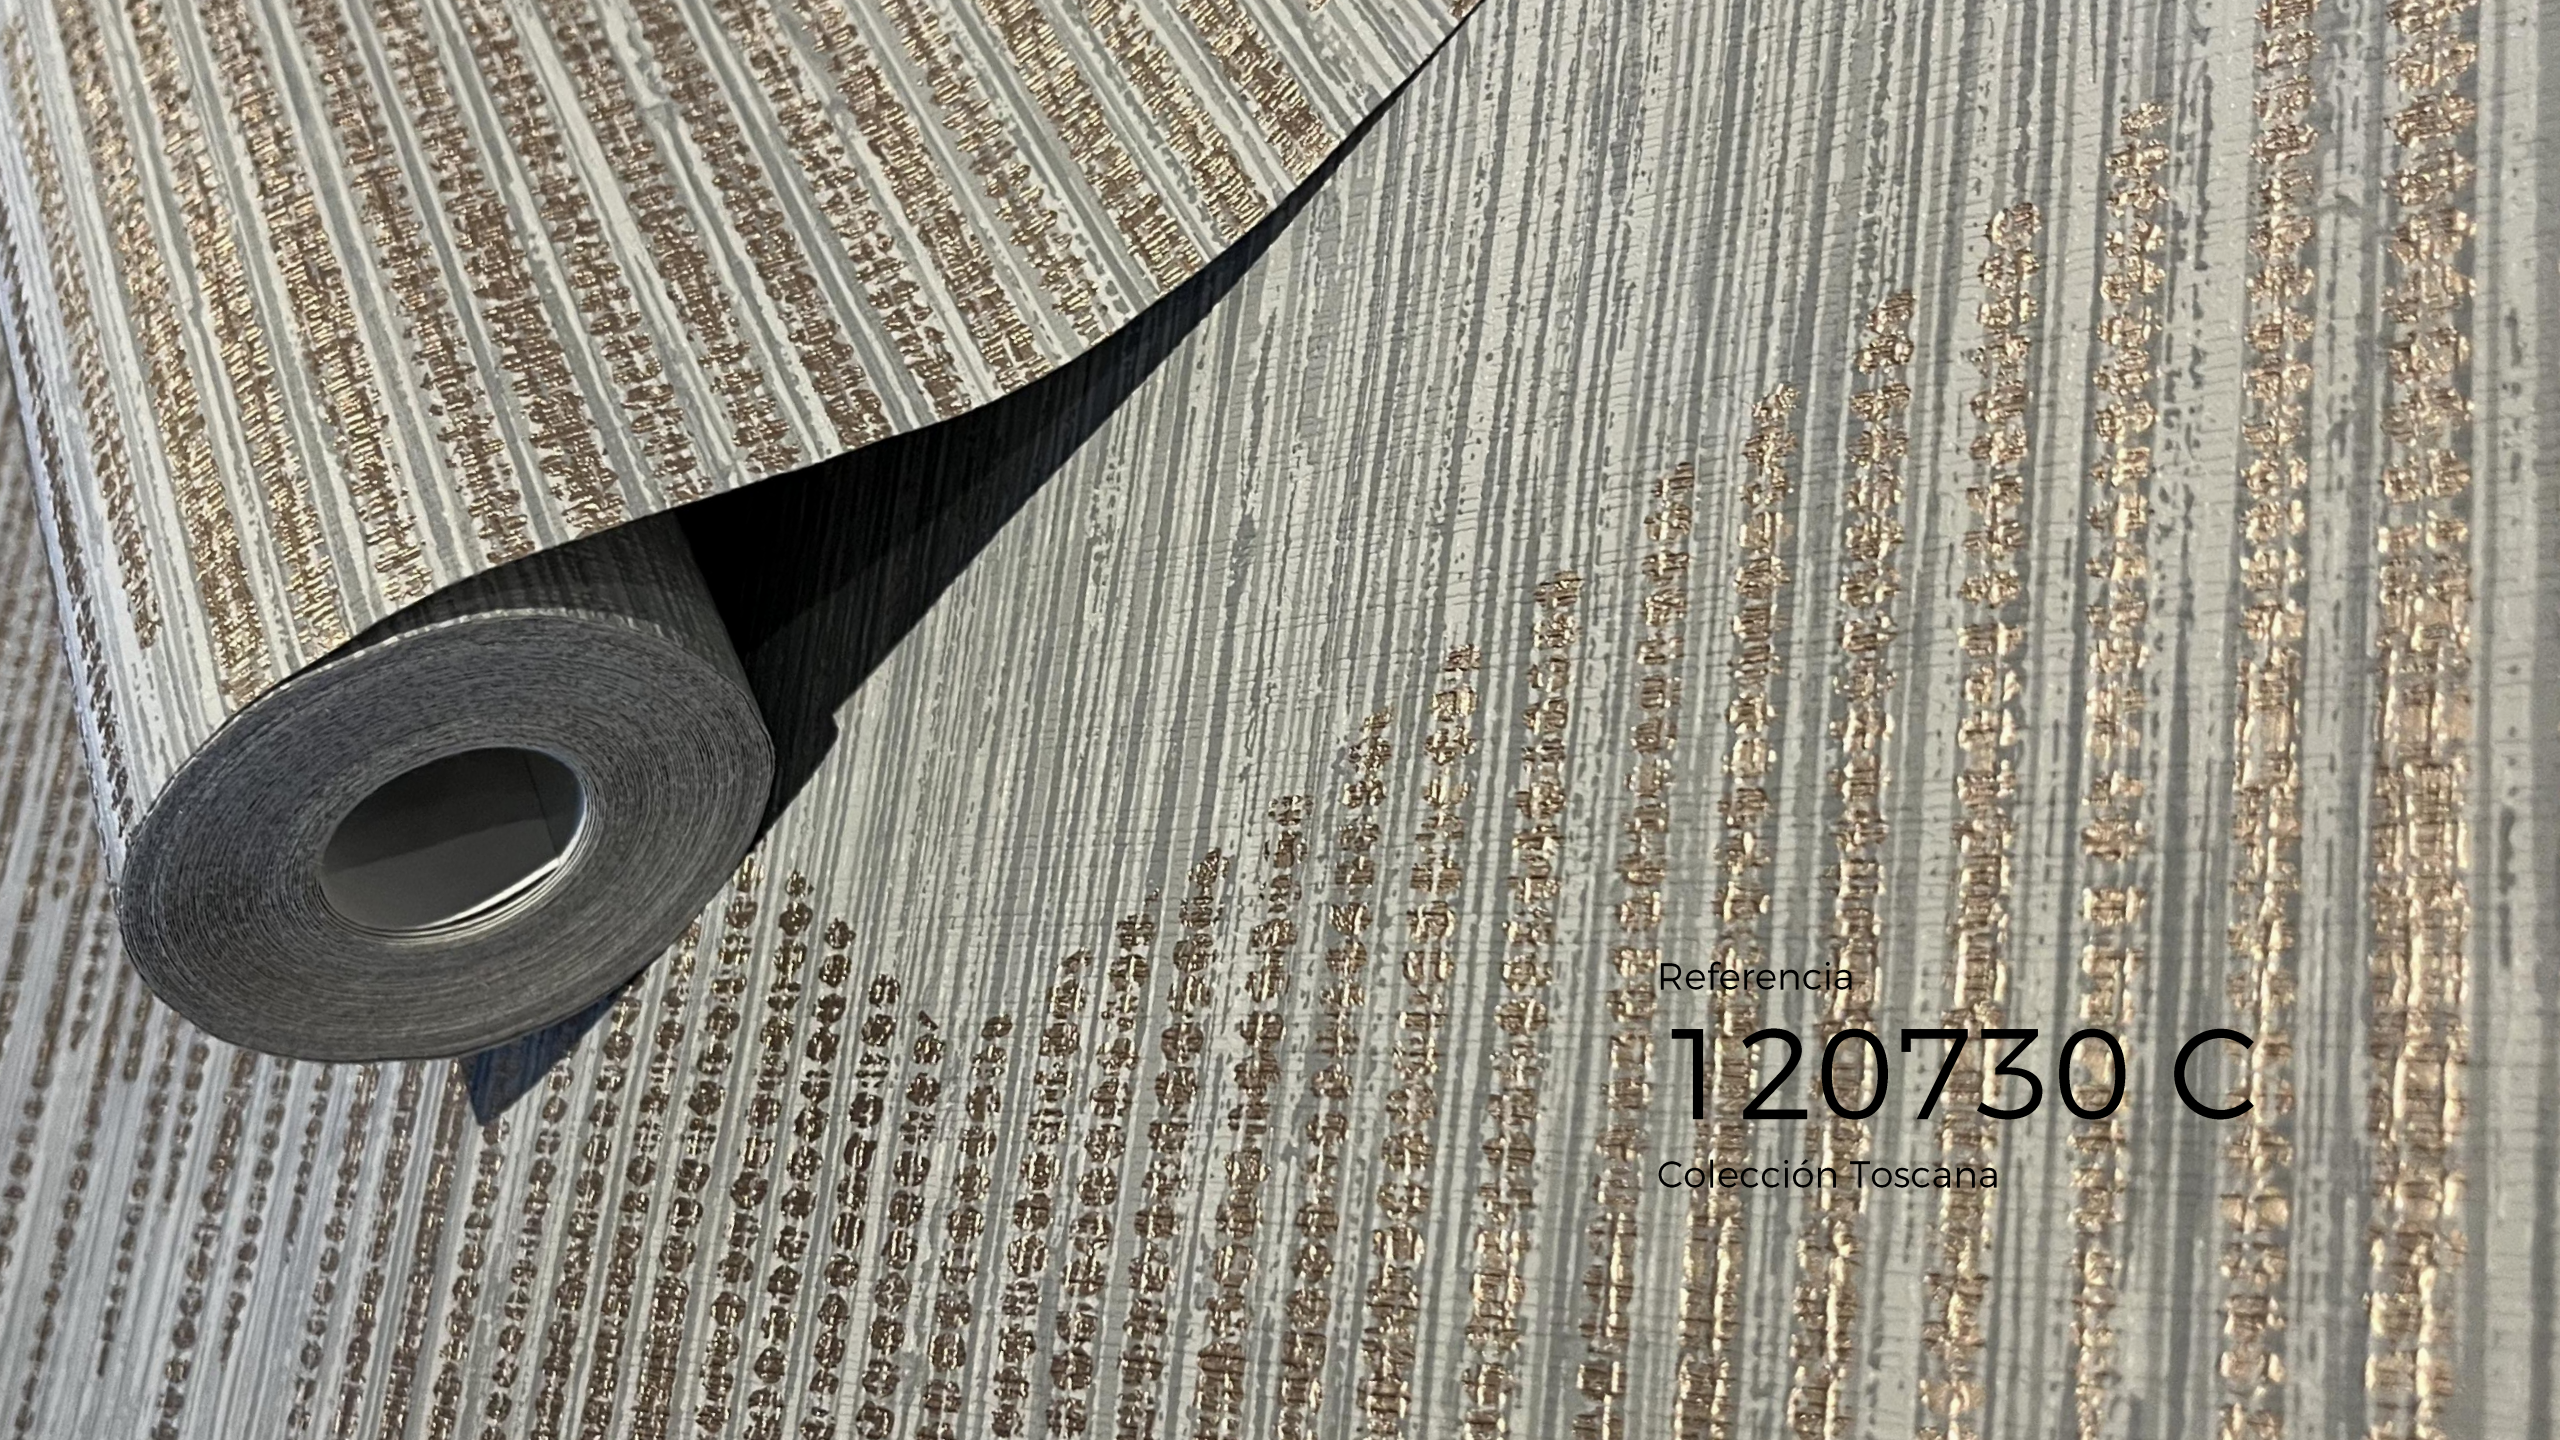

# 120730 C

Colección Toscana

**Descripción:** Diseño geométrico con un toque metalizado lujoso.

**Color:** Fondo gris- dorado

**Efecto:** Rombo metalizado

**Case:** Recto

**Repetición de patrón:** 64 cm

Referencia