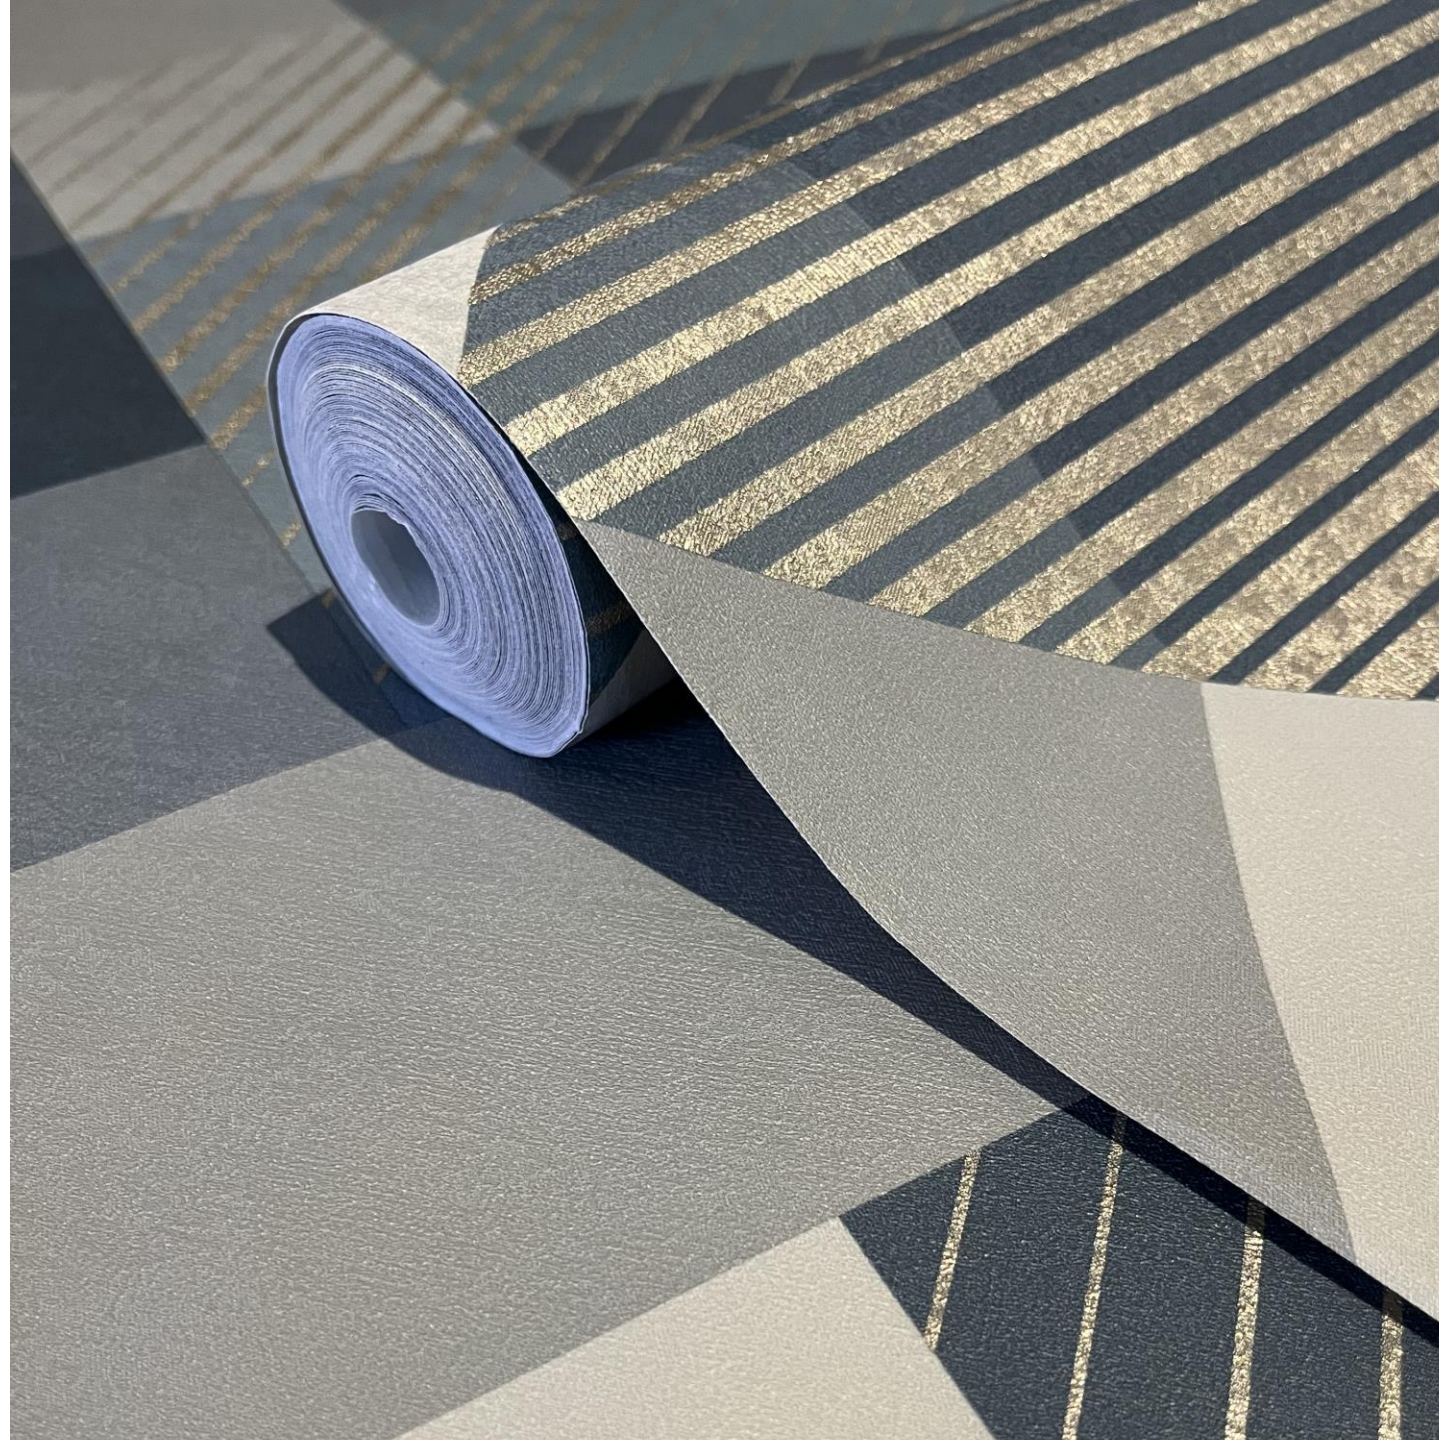

# 118707 C

Colección Toscana

**Descripción:** Diseño geométrico con un líneas metalizado.

**Color:** Azul- Gris- Dorado

**Efecto:** Figuras geométricas

**Case:** Recto

**Repetición de patrón:** 53 cm

Referencia