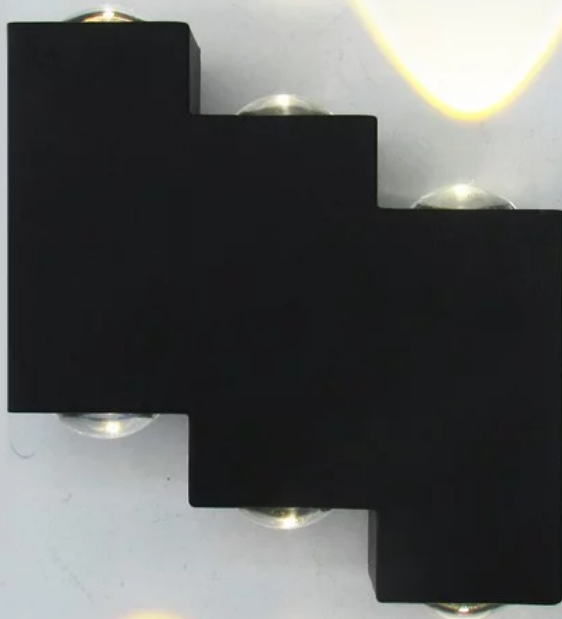

Potencia: 4w

Voltios: 85/265V

Tipo: LED

Uso: Interior / Exterior

IP65

Aplique **ESPIRAL**

Material: aluminio
Color: negro
Potencia: 6w
Voltios: 85/265V
Tipo: LED
Uso: Interior
IP20

Aplique

ESPIRAL

Material: aluminio
Color: blanco
Potencia: 6w
Voltios: 85/265V
Tipo: LED
Uso: Interior
IP20

Aplique
ESCALERA S

Material: aluminio

Color: negro

Potencia: 4w

Voltios: 85/265V

Tipo: LED

Uso: Interior

IP20

Aplique **ESCALERA M**

Material: aluminio
Color: negro
Potencia: 6w
Voltios: 85/265V
Tipo: LED
Uso: Interior
IP20

Aplique **ESCALERA L**

Material: aluminio

Color: negro

Potencia: 8w

Voltios: 85/265V

Tipo: LED

Uso: Interior

IP20

Aplique **ESCALERA M** PRO

Material: aluminio

Color: negro

Potencia: 6w