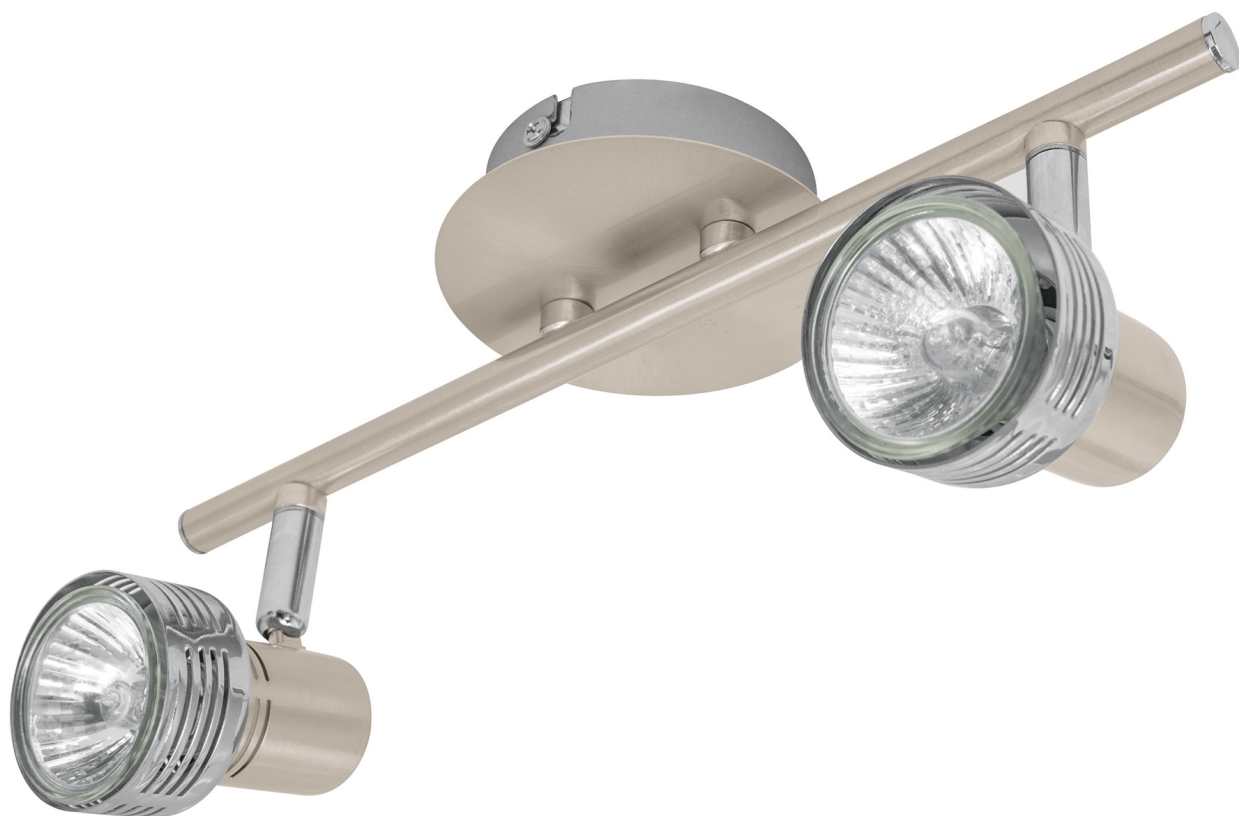

PIEDRAS
Y DECORACIONES
DE COLOMBIA

Revestimientos & deco

CATÁLOGO

LUCES

iluminacion decorativa

Aplique **ONDA**

Material: aluminio

Color: negro

Voltios: 85/265V

Tipo: LED

Uso: Interior

IP20

Aplique **RECTANGULAR**

Material: aluminio

Color: blanco

Potencia: 6w

Voltios: 85/265V

Tipo: LED

Uso: Interior

IP20

Aplique **RECTANGULAR**

Material: aluminio

Color: blanco

Potencia: 8w

Material: aluminio
Color: negro / blanco
Potencia: 30w
Voltios: 85/265V
Tipo: LED
Uso: Interior
IP20

Aplique sobreponer

SPOT LED PLATA

Material: acero
acabado: cromo y satín
Potencia: 5w
Voltios: 100/240V
Tipo: LED
Uso: Interior
IP20