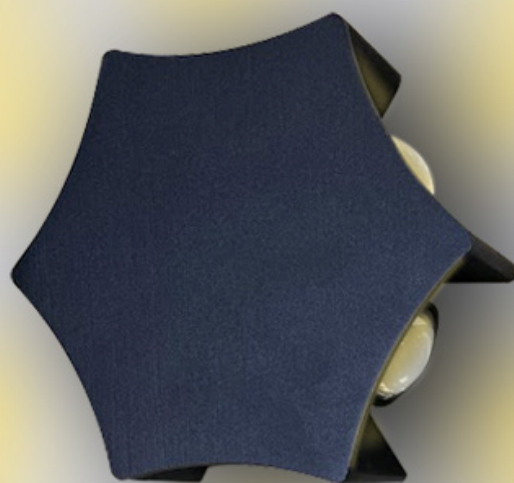

Aplique

ESTRELLA

Material: aluminio

Color: negro

Potencia: 6w

Voltios: 85/265V

Tipo: LED

Uso: Interior / Exterior

IP44